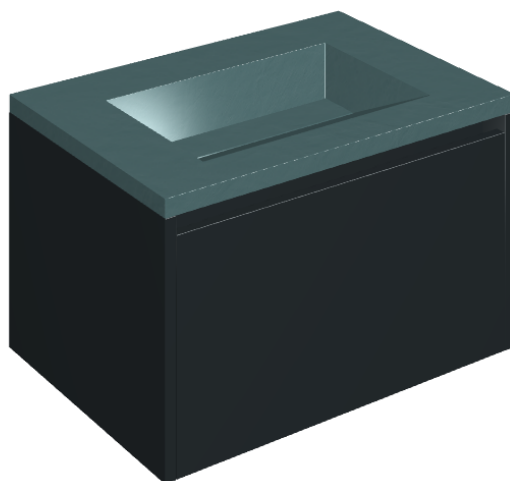

## Washbasin 70 Black

Rivestimento del  
prodotto

Surface Ocean  
Cerato

I colori e le altre caratteristiche estetiche delle piastrelle presenti nelle illustrazioni presenti sul sito sono puramente indicativi. Guarda sempre i campioni di persona prima dell'acquisto.