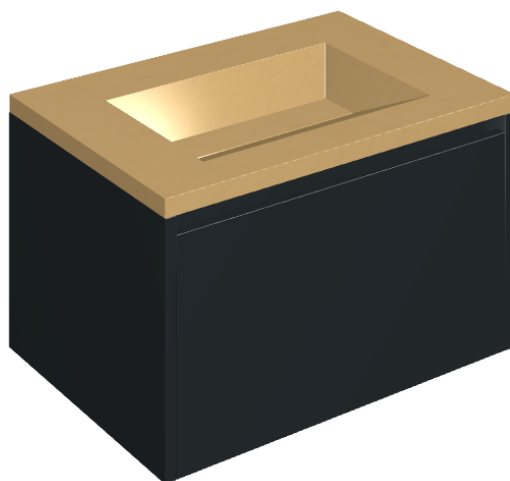

SCHEDA DI CONFIGURAZIONE

Cod. art.: 620810000024

Fly Air

Washbasin 70 Black

Rivestimento del
prodotto
Surface Sun Cerato

I colori e le altre caratteristiche estetiche delle piastrelle presenti nelle illustrazioni presenti sul sito sono puramente indicativi. Guarda sempre i campioni di persona prima dell'acquisto.