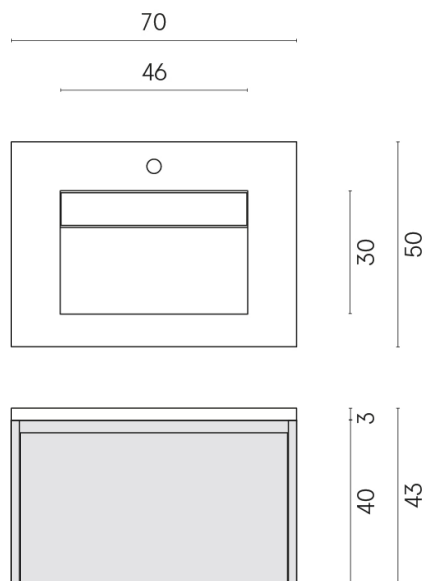

SCHEDA DI CONFIGURAZIONE

Cod. art.: 620810000024

Fly Air

Washbasin 70 Black

Rivestimento del
prodotto

Contempora Burn
Cerato

I colori e le altre caratteristiche estetiche delle piastrelle presenti nelle illustrazioni presenti sul sito sono puramente indicativi. Guarda sempre i campioni di persona prima dell'acquisto.