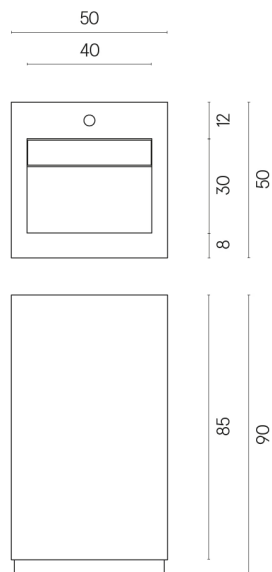

SCHEDA DI CONFIGURAZIONE

Cod. art.:

620810000014

Cube Evo

Washbasin 50

Rivestimento del
prodotto

Materia Titanio
Cerato

I colori e le altre caratteristiche estetiche delle piastrelle presenti nelle illustrazioni presenti sul sito sono puramente indicativi. Guarda sempre i campioni di persona prima dell'acquisto.