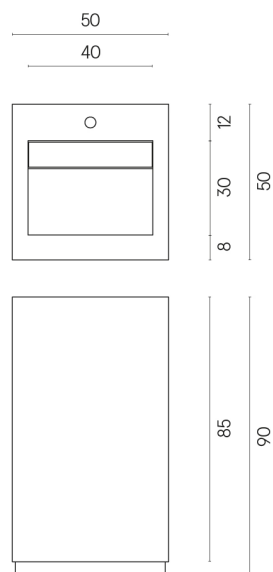

SCHEDA DI CONFIGURAZIONE

Cod. art.:

620810000014

Cube Evo

Washbasin 50

Rivestimento del
prodotto
Stellaris Calacatta
Gold Naturale

I colori e le altre caratteristiche estetiche delle piastrelle presenti nelle illustrazioni presenti sul sito sono puramente indicativi. Guarda sempre i campioni di persona prima dell'acquisto.