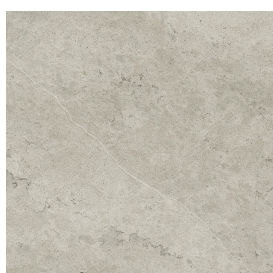

SCHEDA DI CONFIGURAZIONE

Cod. art.:

620810000014

Cube Evo

Washbasin 50

Rivestimento del
prodotto

Metropolis Absolut
Silver Naturale

I colori e le altre caratteristiche estetiche delle piastrelle presenti nelle illustrazioni presenti sul sito sono puramente indicativi. Guarda sempre i campioni di persona prima dell'acquisto.