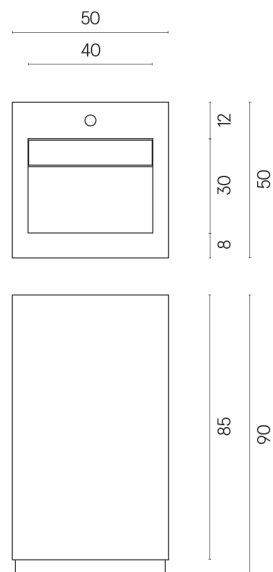

SCHEDA DI CONFIGURAZIONE

Cod. art.:

620810000014

Cube Evo

Washbasin 50

Rivestimento del
prodotto

Metropolis Glass Sand
Lux

I colori e le altre caratteristiche estetiche delle piastrelle presenti nelle illustrazioni presenti sul sito sono puramente indicativi. Guarda sempre i campioni di persona prima dell'acquisto.