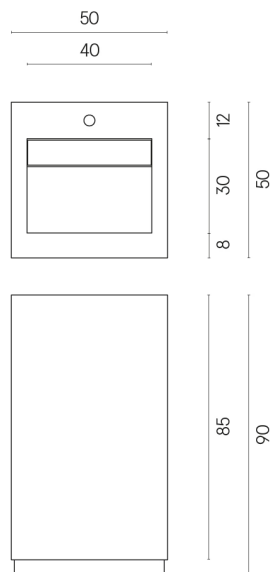

SCHEDA DI CONFIGURAZIONE

Cod. art.:

620810000014

Cube Evo

Washbasin 50

Rivestimento del
prodotto

Charme Advance
Travertino Romano
Cerato

I colori e le altre caratteristiche estetiche delle piastrelle presenti nelle illustrazioni presenti sul sito sono puramente indicativi. Guarda sempre i campioni di persona prima dell'acquisto.