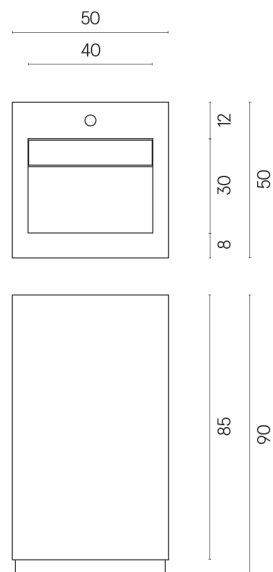

Cod. art.:

620810000014

Cube Evo

Washbasin 50

Rivestimento del
prodotto

Charme Advance
Alabastro White
Naturale

I colori e le altre caratteristiche estetiche delle piastrelle presenti nelle illustrazioni presenti sul sito sono puramente indicativi. Guarda sempre i campioni di persona prima dell'acquisto.