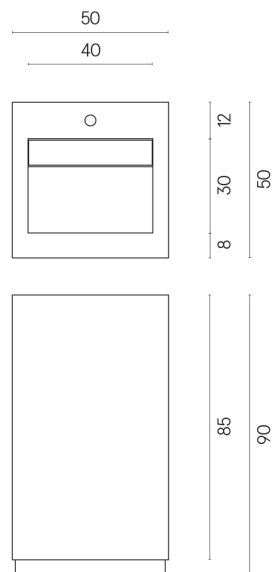

SCHEDA DI CONFIGURAZIONE

Cod. art.:

620810000014

Cube Evo

Washbasin 50

Rivestimento del
prodotto

Charme Deluxe Grigio
Orobico Naturale

I colori e le altre caratteristiche estetiche delle piastrelle presenti nelle illustrazioni presenti sul sito sono puramente indicativi. Guarda sempre i campioni di persona prima dell'acquisto.