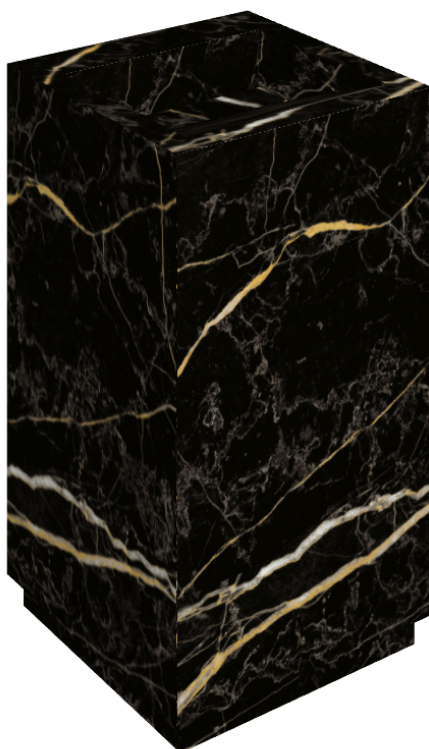

SCHEDA DI CONFIGURAZIONE

Cod. art.:

620810000014

Cube Evo

Washbasin 50

Rivestimento del
prodotto

Charme Extra Laurent
Naturale

I colori e le altre caratteristiche estetiche delle piastrelle presenti nelle illustrazioni presenti sul sito sono puramente indicativi. Guarda sempre i campioni di persona prima dell'acquisto.