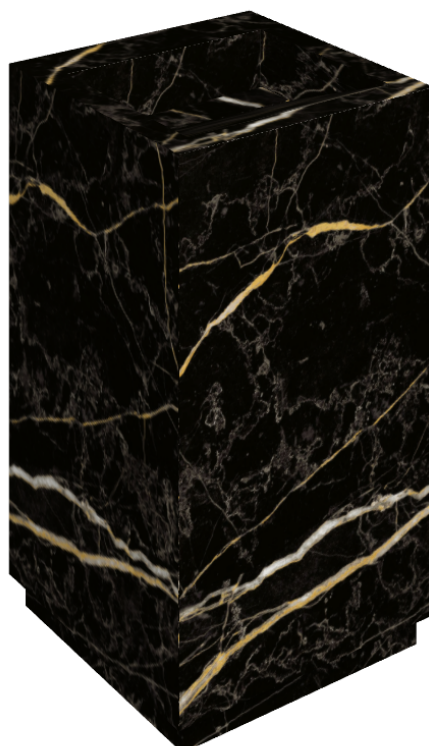

SCHEDA DI CONFIGURAZIONE

Cod. art.:

620810000014

Cube Evo

Washbasin 50

Rivestimento del
prodotto

Charme Extra Laurent
Naturale

I colori e le altre caratteristiche estetiche delle piastrelle presenti nelle illustrazioni presenti sul sito sono puramente indicativi. Guarda sempre i campioni di persona prima dell'acquisto.