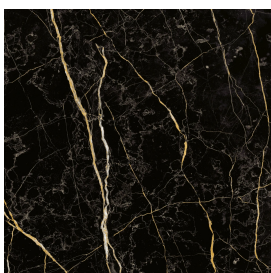

SCHEDA DI CONFIGURAZIONE

Cod. art.:

620810000014

Cube Evo

Washbasin 50

Rivestimento del
prodotto

Charme Extra Laurent
Naturale

I colori e le altre caratteristiche estetiche delle piastrelle presenti nelle illustrazioni presenti sul sito sono puramente indicativi. Guarda sempre i campioni di persona prima dell'acquisto.