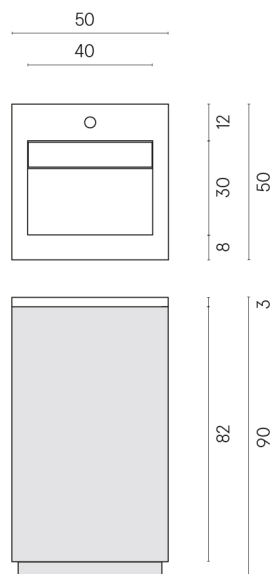

SCHEDA DI CONFIGURAZIONE

Cod. art.: 620810000028

Cube Air

Washbasin 50 White

Rivestimento del
prodotto

Stellaris Carrara Ivory
Naturale

I colori e le altre caratteristiche estetiche delle piastrelle presenti nelle illustrazioni presenti sul sito sono puramente indicativi. Guarda sempre i campioni di persona prima dell'acquisto.