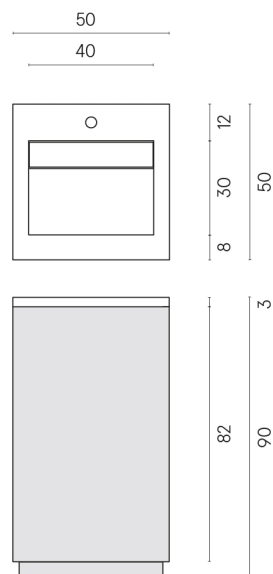

SCHEDA DI CONFIGURAZIONE

Cod. art.: 620810000028

Cube Air

Washbasin 50 White

Rivestimento del
prodotto

Continuum Stone
Beige Naturale

I colori e le altre caratteristiche estetiche delle piastrelle presenti nelle illustrazioni presenti sul sito sono puramente indicativi. Guarda sempre i campioni di persona prima dell'acquisto.