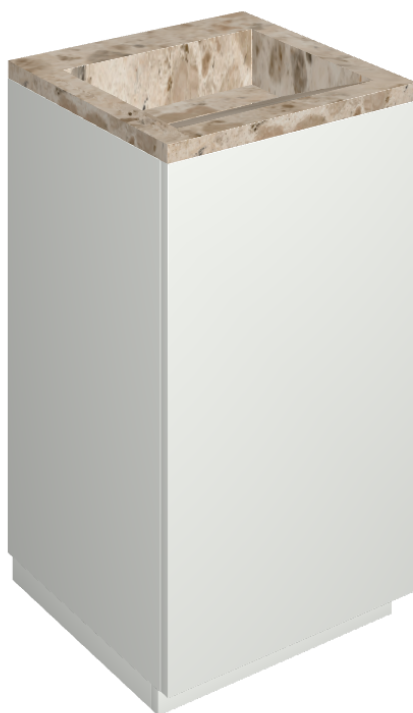

SCHEDA DI CONFIGURAZIONE

Cod. art.:

620810000028

Cube Air

Washbasin 50 White

Rivestimento del
prodotto

Continuum Stone
Beige Naturale

I colori e le altre caratteristiche estetiche delle piastrelle presenti nelle illustrazioni presenti sul sito sono puramente indicativi. Guarda sempre i campioni di persona prima dell'acquisto.