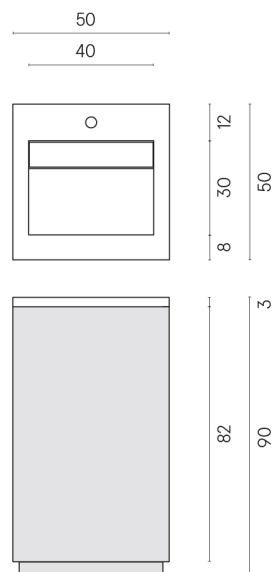

SCHEDA DI CONFIGURAZIONE

Cod. art.:

620810000028

Cube Air

Washbasin 50 White

Rivestimento del
prodotto

Continuum Petrol
Naturale

I colori e le altre caratteristiche estetiche delle piastrelle presenti nelle illustrazioni presenti sul sito sono puramente indicativi. Guarda sempre i campioni di persona prima dell'acquisto.