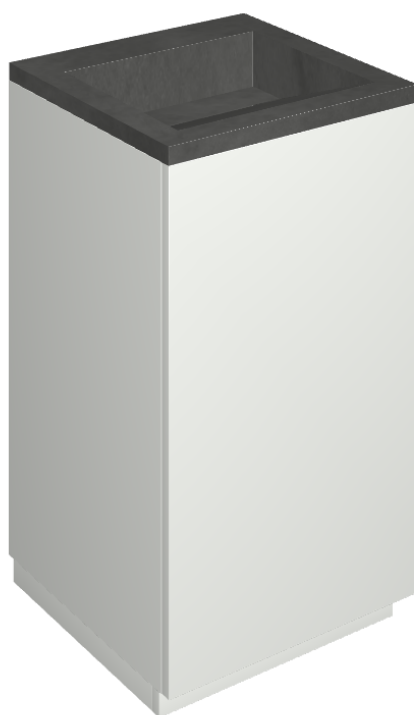

Cod. art.:

620810000028

Cube Air

Washbasin 50 White

Rivestimento del
prodotto

Continuum Petrol
Naturale

I colori e le altre caratteristiche estetiche delle piastrelle presenti nelle illustrazioni presenti sul sito sono puramente indicativi. Guarda sempre i campioni di persona prima dell'acquisto.