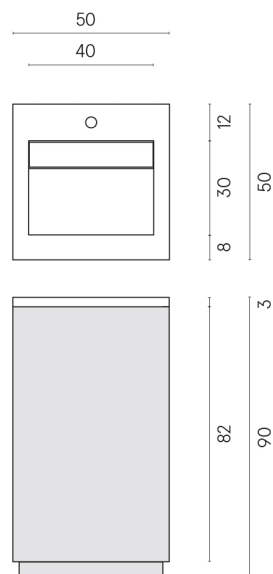

SCHEDA DI CONFIGURAZIONE

Cod. art.: 620810000028

Cube Air

Washbasin 50 White

Rivestimento del
prodotto

Continuum Polar
Naturale

I colori e le altre caratteristiche estetiche delle piastrelle presenti nelle illustrazioni presenti sul sito sono puramente indicativi. Guarda sempre i campioni di persona prima dell'acquisto.