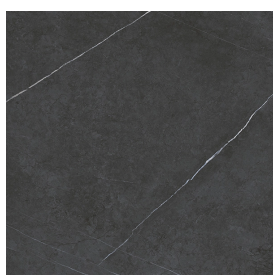

SCHEDA DI CONFIGURAZIONE

Cod. art.:

620810000028

Cube Air

Washbasin 50 White

Rivestimento del
prodotto

Metropolis Imperial
Black Naturale

I colori e le altre caratteristiche estetiche delle piastrelle presenti nelle illustrazioni presenti sul sito sono puramente indicativi. Guarda sempre i campioni di persona prima dell'acquisto.