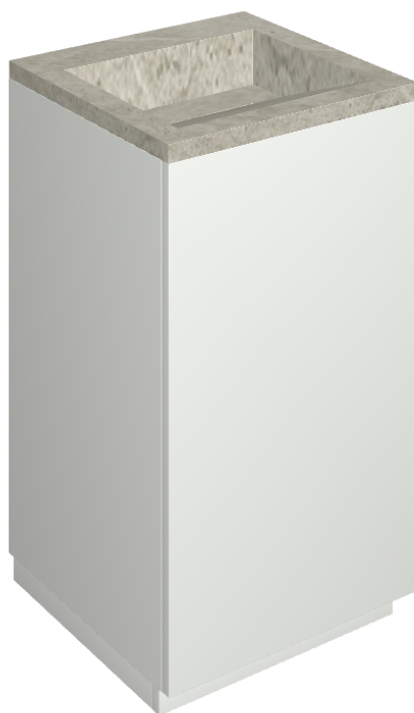

Cod. art.:

620810000028

Cube Air

Washbasin 50 White

Rivestimento del
prodotto

Metropolis Absolut
Silver Naturale

I colori e le altre caratteristiche estetiche delle piastrelle presenti nelle illustrazioni presenti sul sito sono puramente indicativi. Guarda sempre i campioni di persona prima dell'acquisto.