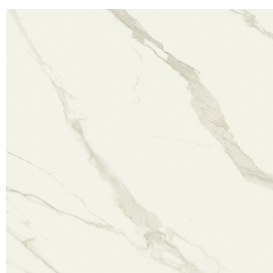

Cod. art.:

620810000028

Cube Air

Washbasin 50 White

Rivestimento del
prodotto

Metropolis Calacatta
Gold Naturale

I colori e le altre caratteristiche estetiche delle piastrelle presenti nelle illustrazioni presenti sul sito sono puramente indicativi. Guarda sempre i campioni di persona prima dell'acquisto.