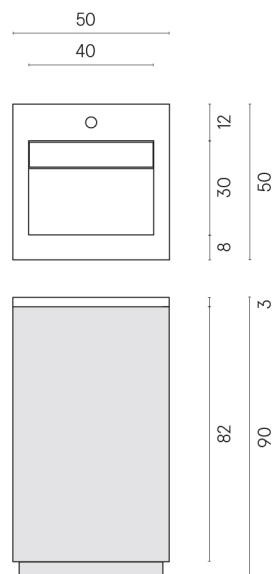

SCHEDA DI CONFIGURAZIONE

Cod. art.: 620810000028

Cube Air

Washbasin 50 White

Rivestimento del
prodotto

Charme Advance
Palissandro Dark Lux

I colori e le altre caratteristiche estetiche delle piastrelle presenti nelle illustrazioni presenti sul sito sono puramente indicativi. Guarda sempre i campioni di persona prima dell'acquisto.