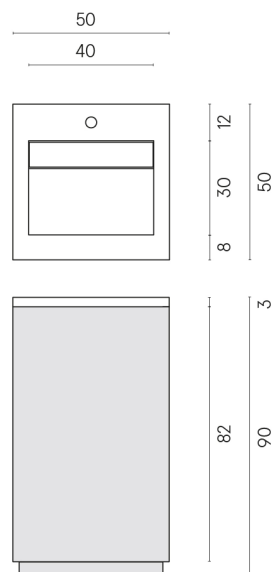

SCHEDA DI CONFIGURAZIONE

Cod. art.: 620810000028

Cube Air

Washbasin 50 White

Rivestimento del
prodotto

Charme Advance Silk
Grey Cerato

I colori e le altre caratteristiche estetiche delle piastrelle presenti nelle illustrazioni presenti sul sito sono puramente indicativi. Guarda sempre i campioni di persona prima dell'acquisto.