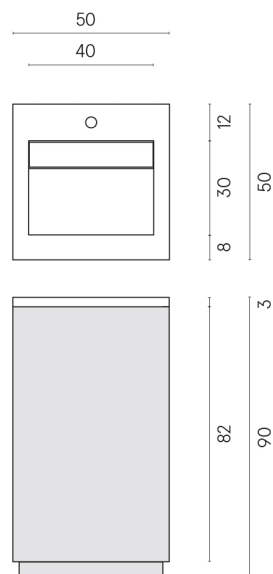

SCHEDA DI CONFIGURAZIONE

Cod. art.: 620810000028

Cube Air

Washbasin 50 White

Rivestimento del
prodotto

Terraviva Moon
Naturale

I colori e le altre caratteristiche estetiche delle piastrelle presenti nelle illustrazioni presenti sul sito sono puramente indicativi. Guarda sempre i campioni di persona prima dell'acquisto.