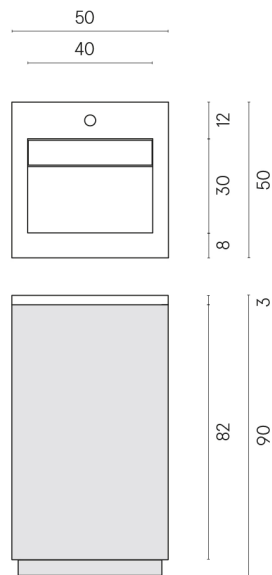

Cod. art.:

620810000028

Cube Air

Washbasin 50 White

Rivestimento del
prodotto

Charme Evo Onyx
Naturale

I colori e le altre caratteristiche estetiche delle piastrelle presenti nelle illustrazioni presenti sul sito sono puramente indicativi. Guarda sempre i campioni di persona prima dell'acquisto.