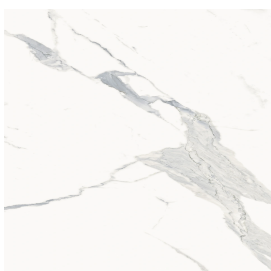

Cod. art.:

620810000029

Cube Air

Washbasin 50 Black

Rivestimento del
prodotto

Stellaris Statuario
White Naturale

I colori e le altre caratteristiche estetiche delle piastrelle presenti nelle illustrazioni presenti sul sito sono puramente indicativi. Guarda sempre i campioni di persona prima dell'acquisto.