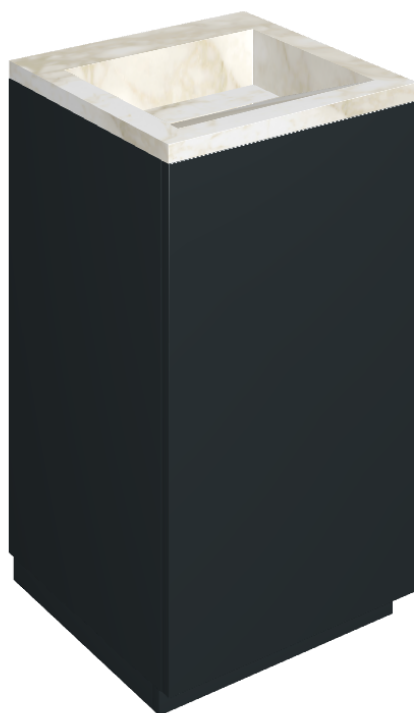

SCHEDA DI CONFIGURAZIONE

Cod. art.:

620810000029

# Cube Air

Washbasin 50 Black

Rivestimento del  
prodotto

Eternum Carrara Lux

I colori e le altre caratteristiche estetiche delle piastrelle presenti nelle illustrazioni presenti sul sito sono puramente indicativi. Guarda sempre i campioni di persona prima dell'acquisto.