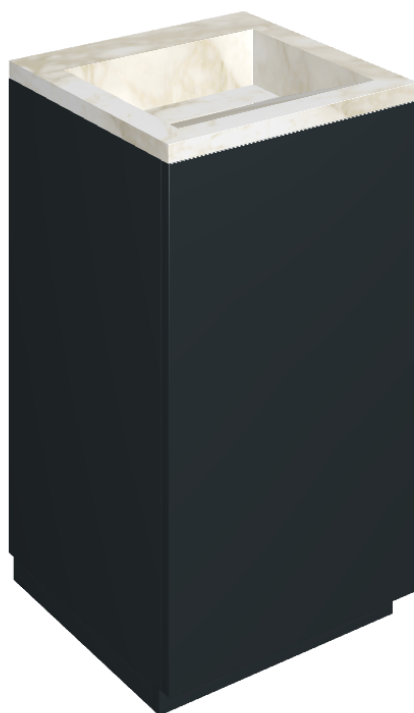

# Cube Air

## Washbasin 50 Black

Rivestimento del  
prodotto

Eternum Carrara Lux

I colori e le altre caratteristiche estetiche delle piastrelle presenti nelle illustrazioni presenti sul sito sono puramente indicativi. Guarda sempre i campioni di persona prima dell'acquisto.