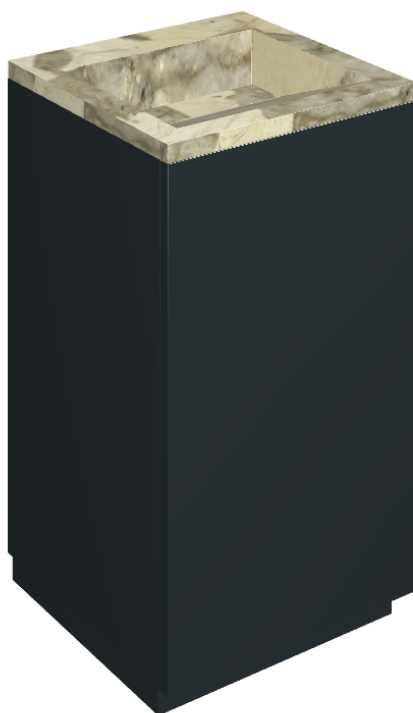

# Cube Air

## Washbasin 50 Black

Rivestimento del  
prodotto

Eternum Volcano  
Naturale

I colori e le altre caratteristiche estetiche delle piastrelle presenti nelle illustrazioni presenti sul sito sono puramente indicativi. Guarda sempre i campioni di persona prima dell'acquisto.