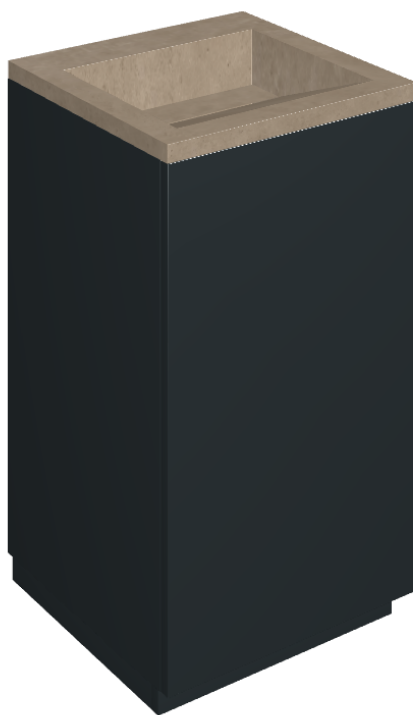

Cod. art.:

620810000029

Cube Air

Washbasin 50 Black

Rivestimento del
prodotto

Eternum Gold
Naturale

I colori e le altre caratteristiche estetiche delle piastrelle presenti nelle illustrazioni presenti sul sito sono puramente indicativi. Guarda sempre i campioni di persona prima dell'acquisto.