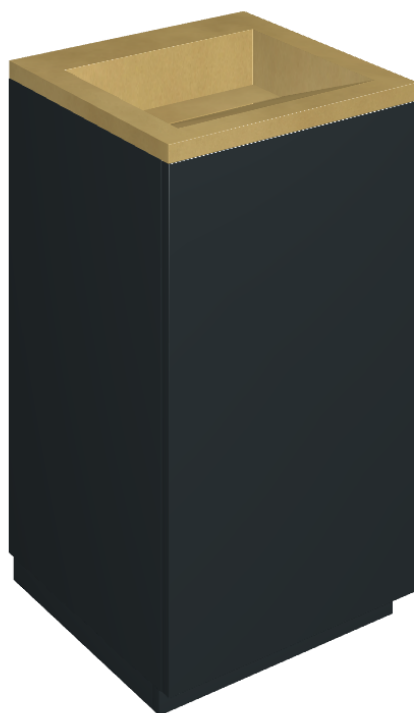

SCHEDA DI CONFIGURAZIONE

Cod. art.: 620810000029

Cube Air

Washbasin 50 Black

Rivestimento del
prodotto

Continuum Brass
Gold Lappato

I colori e le altre caratteristiche estetiche delle piastrelle presenti nelle illustrazioni presenti sul sito sono puramente indicativi. Guarda sempre i campioni di persona prima dell'acquisto.