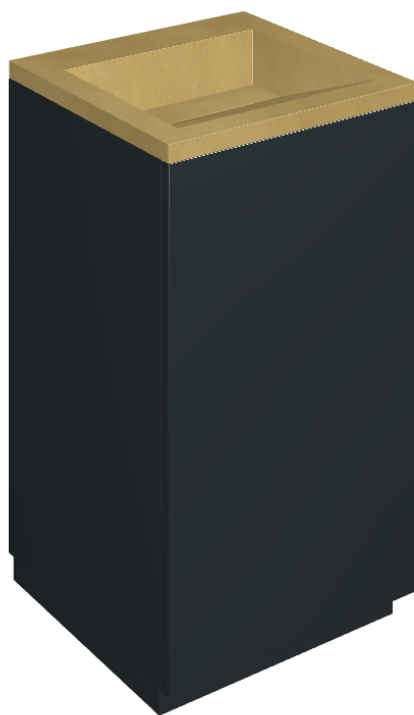

SCHEDA DI CONFIGURAZIONE

Cod. art.:

620810000029

# Cube Air

Washbasin 50 Black

Rivestimento del  
prodotto

Continuum Brass  
Gold Lappato

I colori e le altre caratteristiche estetiche delle piastrelle presenti nelle illustrazioni presenti sul sito sono puramente indicativi. Guarda sempre i campioni di persona prima dell'acquisto.