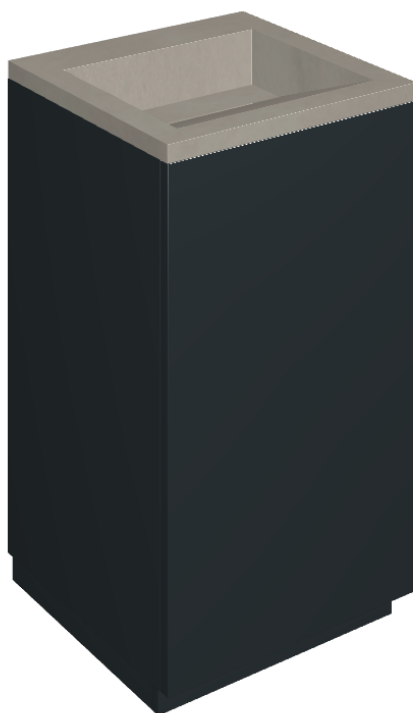

Cod. art.:

620810000029

Cube Air

Washbasin 50 Black

Rivestimento del
prodotto

Continuum Iron
Naturale

I colori e le altre caratteristiche estetiche delle piastrelle presenti nelle illustrazioni presenti sul sito sono puramente indicativi. Guarda sempre i campioni di persona prima dell'acquisto.