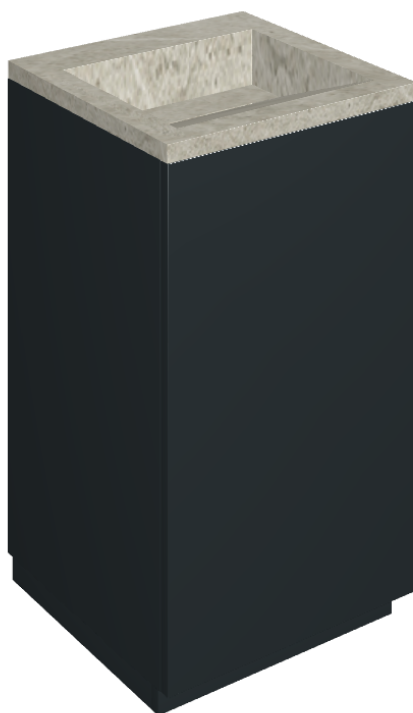

# Cube Air

## Washbasin 50 Black

Rivestimento del  
prodotto

Metropolis Absolut  
Silver Naturale

I colori e le altre caratteristiche estetiche delle piastrelle presenti nelle illustrazioni presenti sul sito sono puramente indicativi. Guarda sempre i campioni di persona prima dell'acquisto.