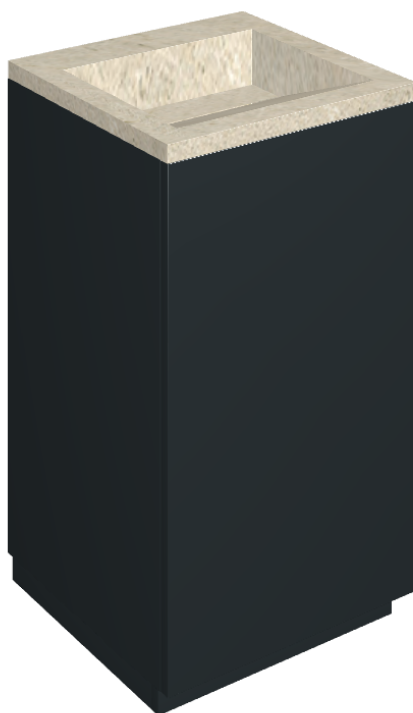

SCHEDA DI CONFIGURAZIONE

Cod. art.:

620810000029

Cube Air

Washbasin 50 Black

Rivestimento del
prodotto

Metropolis Desert
Beige Naturale

I colori e le altre caratteristiche estetiche delle piastrelle presenti nelle illustrazioni presenti sul sito sono puramente indicativi. Guarda sempre i campioni di persona prima dell'acquisto.