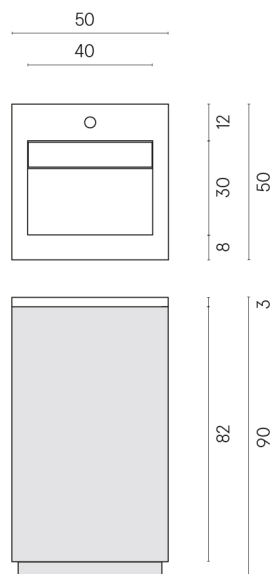

SCHEDA DI CONFIGURAZIONE

Cod. art.: 620810000029

Cube Air

Washbasin 50 Black

Rivestimento del
prodotto

Skyfall Nero Smeraldo
Naturale

I colori e le altre caratteristiche estetiche delle piastrelle presenti nelle illustrazioni presenti sul sito sono puramente indicativi. Guarda sempre i campioni di persona prima dell'acquisto.