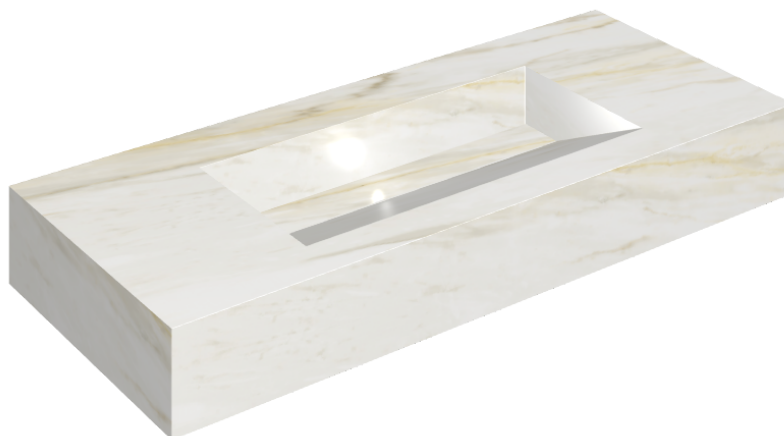

SCHEDA DI CONFIGURAZIONE

Cod. art.: 620810000012

Fly Evo

Washbasin 120

Rivestimento del
prodotto

Stellaris Carrara Ivory
Naturale

I colori e le altre caratteristiche estetiche delle piastrelle presenti nelle illustrazioni presenti sul sito sono puramente indicativi. Guarda sempre i campioni di persona prima dell'acquisto.