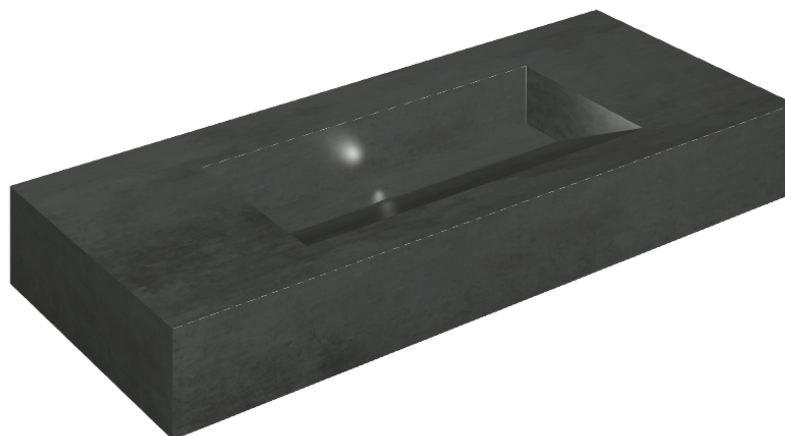

SCHEMA DI CONFIGURAZIONE

Cod. art.: 620810000012

Fly Evo

Washbasin 120

Rivestimento del
prodottoSurface Steel
Naturale

I colori e le altre caratteristiche estetiche delle piastrelle presenti nelle illustrazioni presenti sul sito sono puramente indicativi. Guarda sempre i campioni di persona prima dell'acquisto.