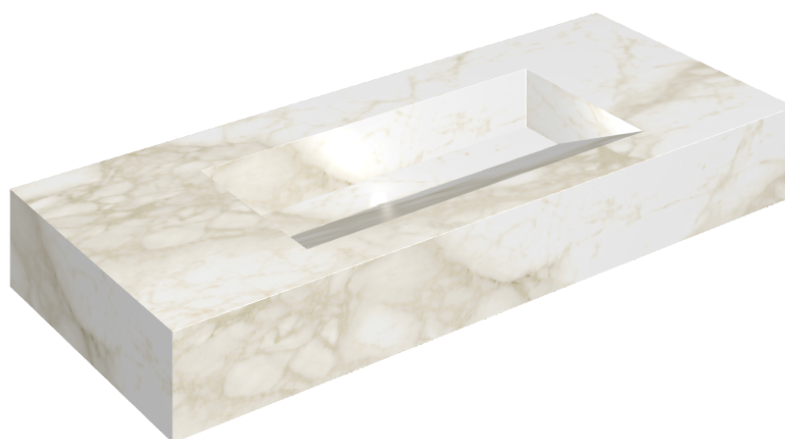

## Washbasin 120

Rivestimento del  
prodotto  
Eternum Carrara Lux

I colori e le altre caratteristiche estetiche delle piastrelle presenti nelle illustrazioni presenti sul sito sono puramente indicativi. Guarda sempre i campioni di persona prima dell'acquisto.