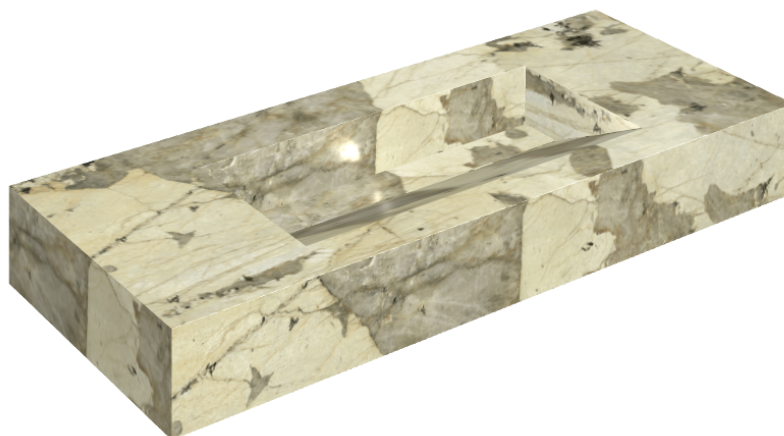

SCHEMA DI CONFIGURAZIONE

Cod. art.: 620810000012

Fly Evo

Washbasin 120

Rivestimento del
prodottoEternum Volcano
Naturale

I colori e le altre caratteristiche estetiche delle piastrelle presenti nelle illustrazioni presenti sul sito sono puramente indicativi. Guarda sempre i campioni di persona prima dell'acquisto.