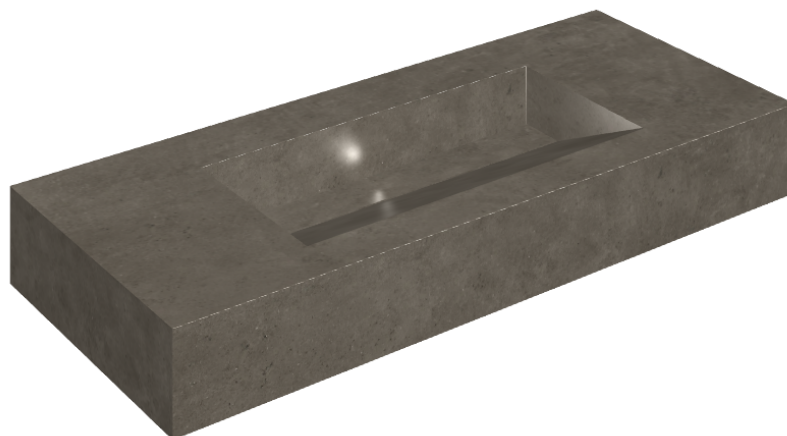

SCHEDA DI CONFIGURAZIONE

Cod. art.: 620810000012

Fly Evo

Washbasin 120

Rivestimento del
prodottoEternum Coffee
Naturale

I colori e le altre caratteristiche estetiche delle piastrelle presenti nelle illustrazioni presenti sul sito sono puramente indicativi. Guarda sempre i campioni di persona prima dell'acquisto.