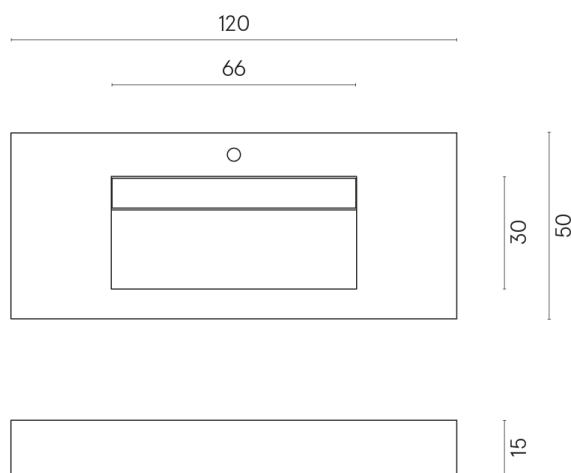

SCHEDA DI CONFIGURAZIONE

Cod. art.: 620810000012

Fly Evo

Washbasin 120

Rivestimento del
prodotto

Eternum Cream
Naturale

I colori e le altre caratteristiche estetiche delle piastrelle presenti nelle illustrazioni presenti sul sito sono puramente indicativi. Guarda sempre i campioni di persona prima dell'acquisto.