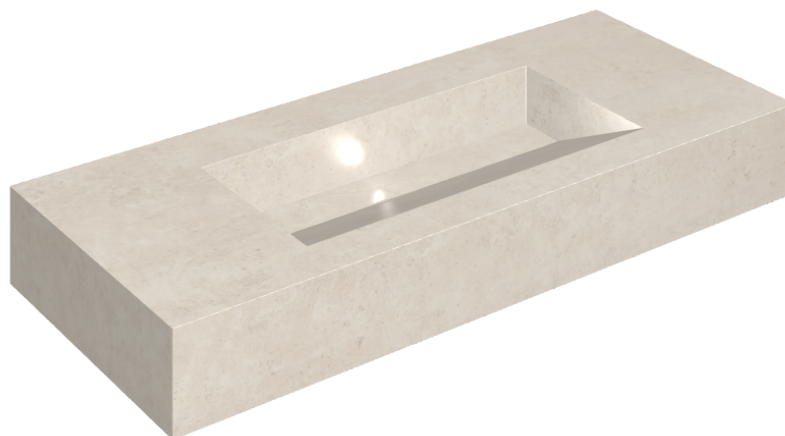

SCHEDA DI CONFIGURAZIONE

Cod. art.: 620810000012

Fly Evo

Washbasin 120

Rivestimento del
prodotto

Eternum Snow
Naturale

I colori e le altre caratteristiche estetiche delle piastrelle presenti nelle illustrazioni presenti sul sito sono puramente indicativi. Guarda sempre i campioni di persona prima dell'acquisto.