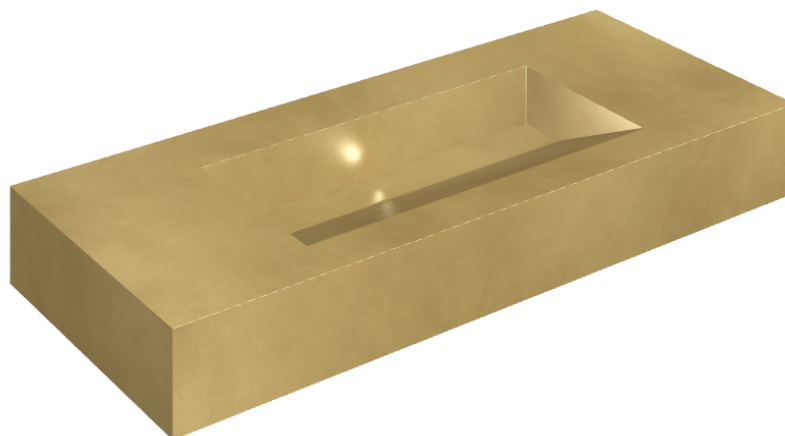

SCHEDA DI CONFIGURAZIONE

Cod. art.: 620810000012

Fly Evo

Washbasin 120

Rivestimento del
prodotto

Continuum Brass
Gold Lappato

I colori e le altre caratteristiche estetiche delle piastrelle presenti nelle illustrazioni presenti sul sito sono puramente indicativi. Guarda sempre i campioni di persona prima dell'acquisto.