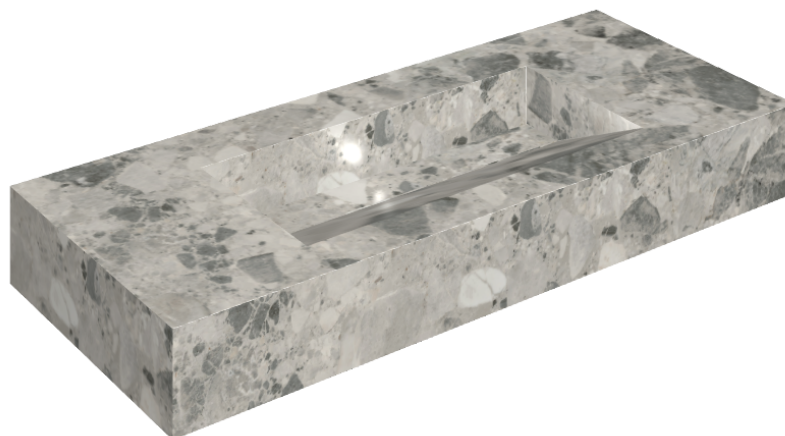

SCHEDA DI CONFIGURAZIONE

Cod. art.: 620810000012

Fly Evo

Washbasin 120

Rivestimento del
prodotto

Continuum Stone
Grey Naturale

I colori e le altre caratteristiche estetiche delle piastrelle presenti nelle illustrazioni presenti sul sito sono puramente indicativi. Guarda sempre i campioni di persona prima dell'acquisto.

**Trova il punto vendita
autorizzato più vicino:**

<https://volga.italonceramica.ru/ru/home/dealer/>