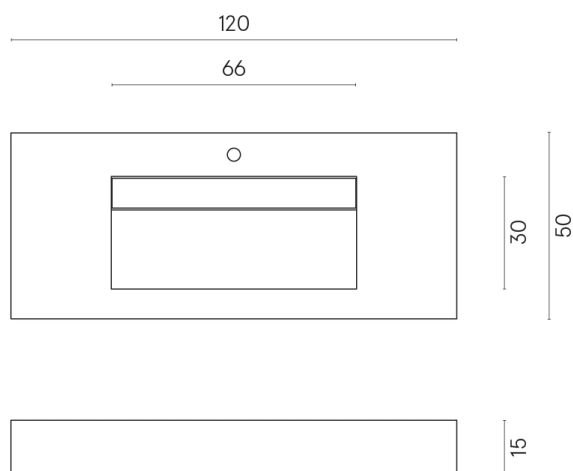

SCHEDA DI CONFIGURAZIONE

Cod. art.: 620810000012

Fly Evo

Washbasin 120

Rivestimento del
prodotto

Continuum Stone
Beige Naturale

I colori e le altre caratteristiche estetiche delle piastrelle presenti nelle illustrazioni presenti sul sito sono puramente indicativi. Guarda sempre i campioni di persona prima dell'acquisto.