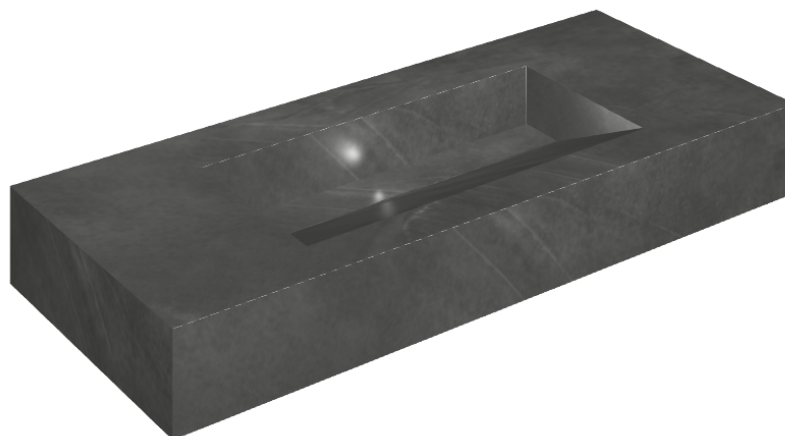

SCHEDA DI CONFIGURAZIONE

Cod. art.: 620810000012

Fly Evo

Washbasin 120

Rivestimento del
prodotto
Continuum Petrol
Naturale

I colori e le altre caratteristiche estetiche delle piastrelle presenti nelle illustrazioni presenti sul sito sono puramente indicativi. Guarda sempre i campioni di persona prima dell'acquisto.

**Trova il punto vendita
autorizzato più vicino:**

<https://volga.italonceramica.ru/ru/home/dealer/>