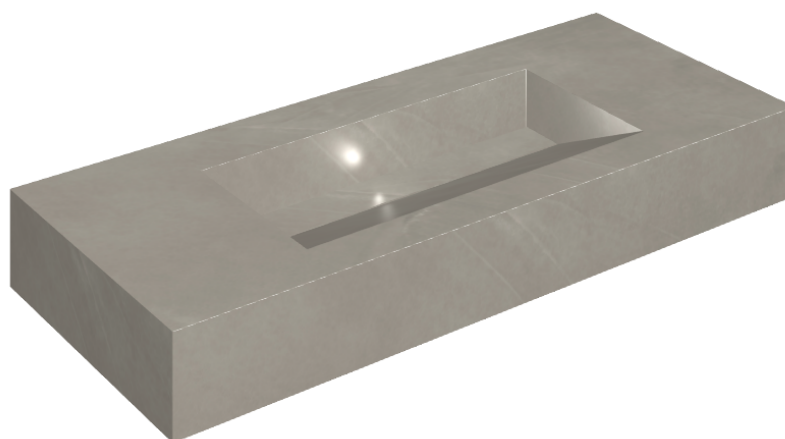

SCHEDA DI CONFIGURAZIONE

Cod. art.: 620810000012

Fly Evo

Washbasin 120

Rivestimento del
prodotto

Continuum Iron
Naturale

I colori e le altre caratteristiche estetiche delle piastrelle presenti nelle illustrazioni presenti sul sito sono puramente indicativi. Guarda sempre i campioni di persona prima dell'acquisto.