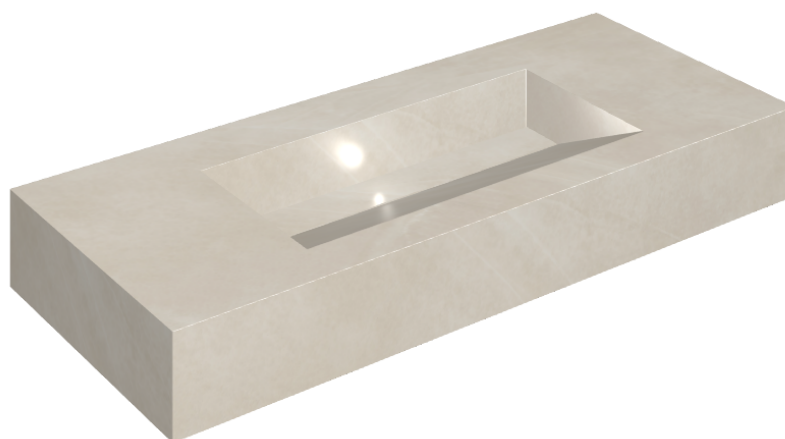

SCHEDA DI CONFIGURAZIONE

Cod. art.: 620810000012

Fly Evo

Washbasin 120

Rivestimento del
prodotto

Continuum Pure
Naturale

I colori e le altre caratteristiche estetiche delle piastrelle presenti nelle illustrazioni presenti sul sito sono puramente indicativi. Guarda sempre i campioni di persona prima dell'acquisto.