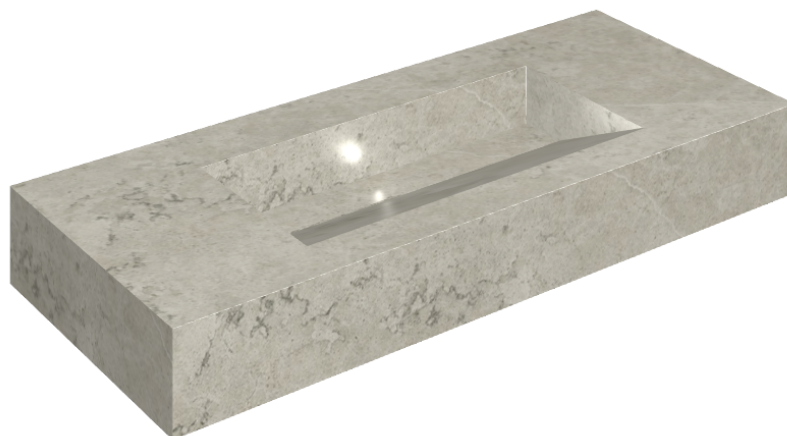

SCHEDA DI CONFIGURAZIONE

Cod. art.:

620810000012

Fly Evo

Washbasin 120

Rivestimento del
prodottoMetropolis Absolut
Silver Naturale

I colori e le altre caratteristiche estetiche delle piastrelle presenti nelle illustrazioni presenti sul sito sono puramente indicativi. Guarda sempre i campioni di persona prima dell'acquisto.