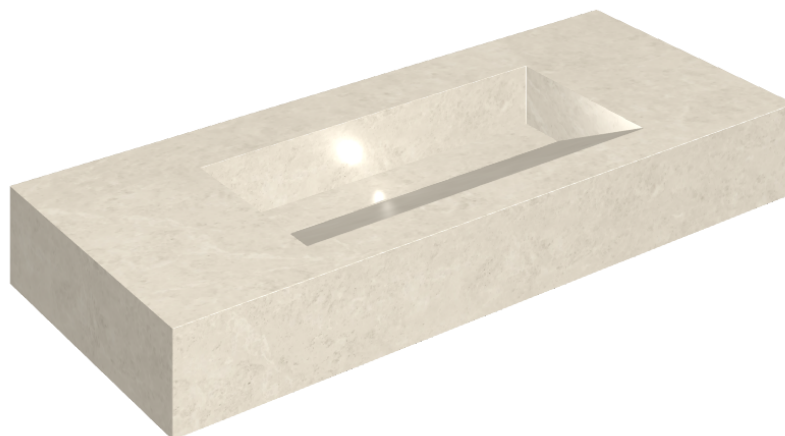

## Washbasin 120

Rivestimento del  
prodotto

Metropolis Royal Ivory  
Naturale

I colori e le altre caratteristiche estetiche delle piastrelle presenti nelle illustrazioni presenti sul sito sono puramente indicativi. Guarda sempre i campioni di persona prima dell'acquisto.