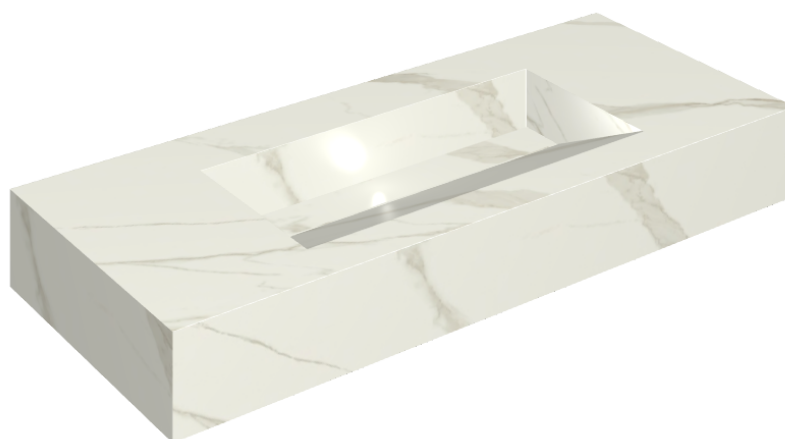

SCHEMA DI CONFIGURAZIONE

Cod. art.: 620810000012

Fly Evo

Washbasin 120

Rivestimento del
prodottoMetropolis Calacatta
Gold Naturale

I colori e le altre caratteristiche estetiche delle piastrelle presenti nelle illustrazioni presenti sul sito sono puramente indicativi. Guarda sempre i campioni di persona prima dell'acquisto.