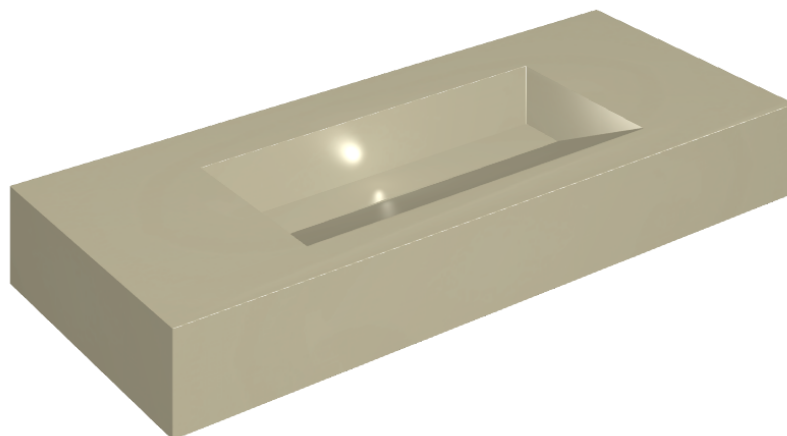

SCHEMA DI CONFIGURAZIONE

Cod. art.: 620810000012

Fly Evo

Washbasin 120

Rivestimento del
prodottoMetropolis Glass Sand
Lux

I colori e le altre caratteristiche estetiche delle piastrelle presenti nelle illustrazioni presenti sul sito sono puramente indicativi. Guarda sempre i campioni di persona prima dell'acquisto.