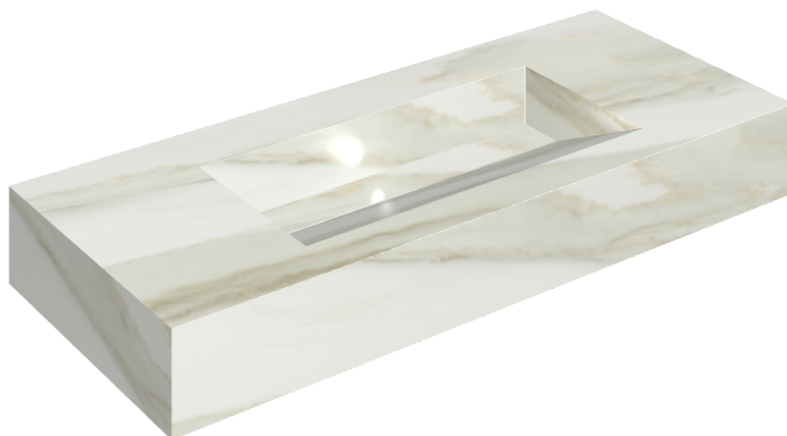

## Washbasin 120

**Rivestimento del prodotto**

Charme Advance  
Crema Delicato  
Naturale

I colori e le altre caratteristiche estetiche delle piastrelle presenti nelle illustrazioni presenti sul sito sono puramente indicativi. Guarda sempre i campioni di persona prima dell'acquisto.