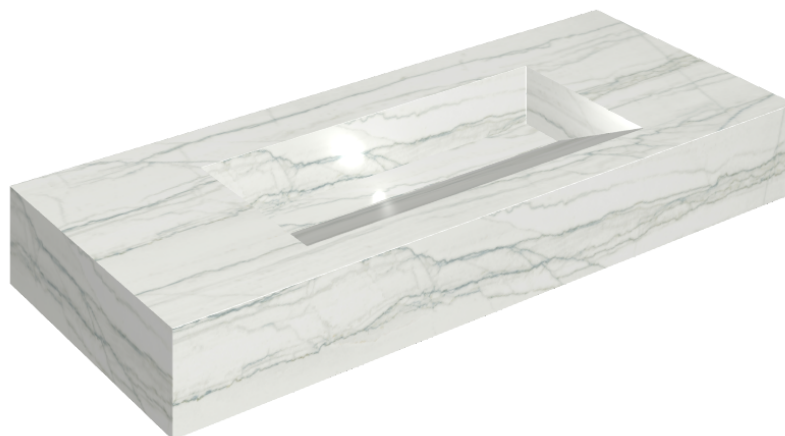

SCHEDA DI CONFIGURAZIONE

Cod. art.: 620810000012

Fly Evo

Washbasin 120

Rivestimento del
prodotto

Charme Advance
Platinum White
Naturale

I colori e le altre caratteristiche estetiche delle piastrelle presenti nelle illustrazioni presenti sul sito sono puramente indicativi. Guarda sempre i campioni di persona prima dell'acquisto.

Trova il punto vendita
autorizzato più vicino:

<https://volga.italonceramica.ru/ru/home/dealer/>