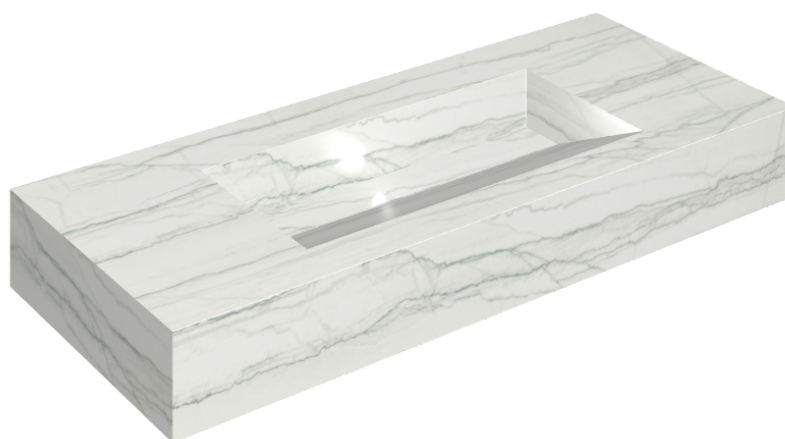

## Washbasin 120

Rivestimento del  
prodotto

Charme Advance  
Platinum White  
Naturale

I colori e le altre caratteristiche estetiche delle piastrelle presenti nelle illustrazioni presenti sul sito sono puramente indicativi. Guarda sempre i campioni di persona prima dell'acquisto.